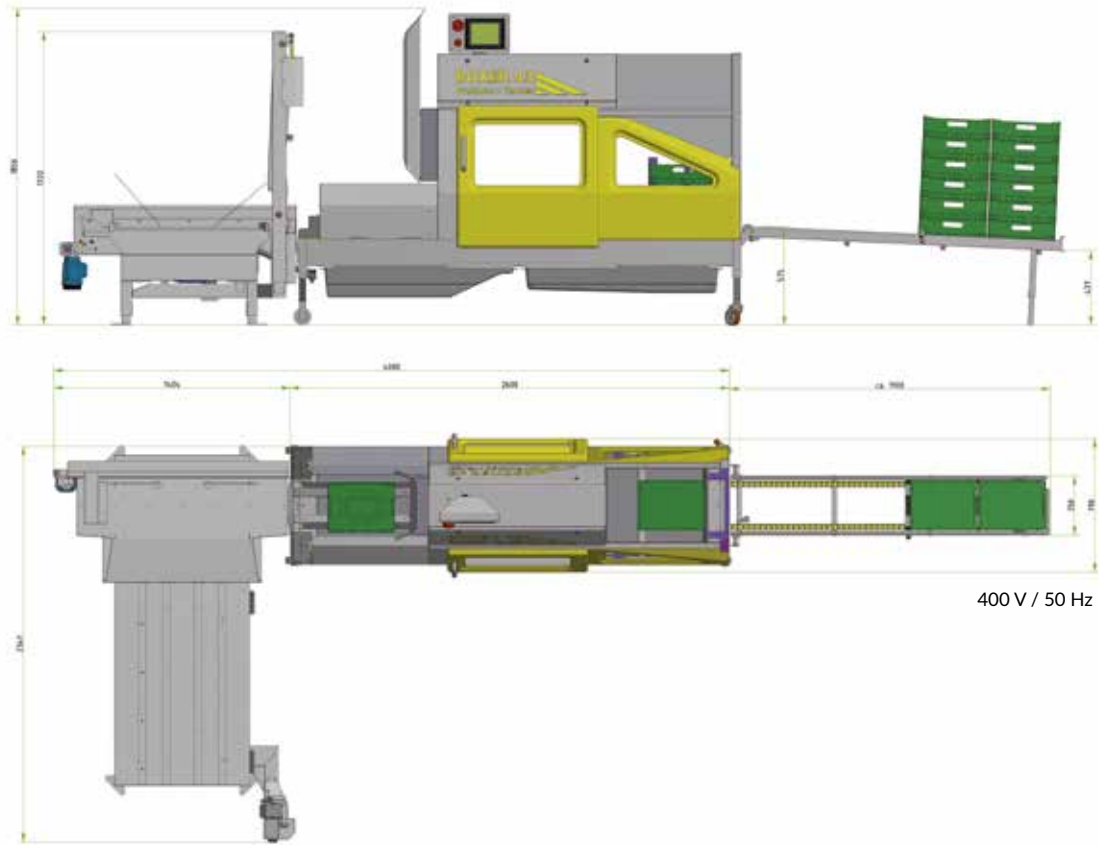

MINIBOXER

THE CRATES ERECTOR FOR THE 300X400 FORMAT

■ applicable for | geeignet für | adatto a:
IFCO SL, IFCO LL, STECO, CPR, CHEP
NEW, CHEP OLD, POLYMER, SDI

**AUTOMATIC
DEPALLETIZER
AVAILABLE**

NEW

DE

Automatische Kistenaufrichtmaschine

- Aufklappleistung: bis 1.100 Kisten/h
- Format: 300 x 400 mm
- Option: automatischer Depalettierer
- Kann in Linie direkt zu den Packlinien laufen oder auf Vorrat produzieren

IT

Formatrice casse automatica

- Capacità d'apertura: fino a 1.100 casse/ora
- Formato: 300 x 400 mm
- Opzione: Depalettizzatore automatico
- Alimentazione diretta sulle linee di confezionamento o produzione a stock

EN

Automatic crates erector

- Erecting performance: until 1.100 crates/h
- Format: 300 x 400 mm
- Automatic Depalletizer available
- Is able to run direct to the packaging lines or to produce on stock

MINIBOXER

DIFFERENT POOL CRATES 30X40	IFCO SL	IFCO LL	STECO
	CPR	CHEP NEW	CHEP OLD
	POLYMER	SDI NEW	
			Compressed air supply: 7 bar, consumption: 150 nl/min. power consumption: ca. 1 KW