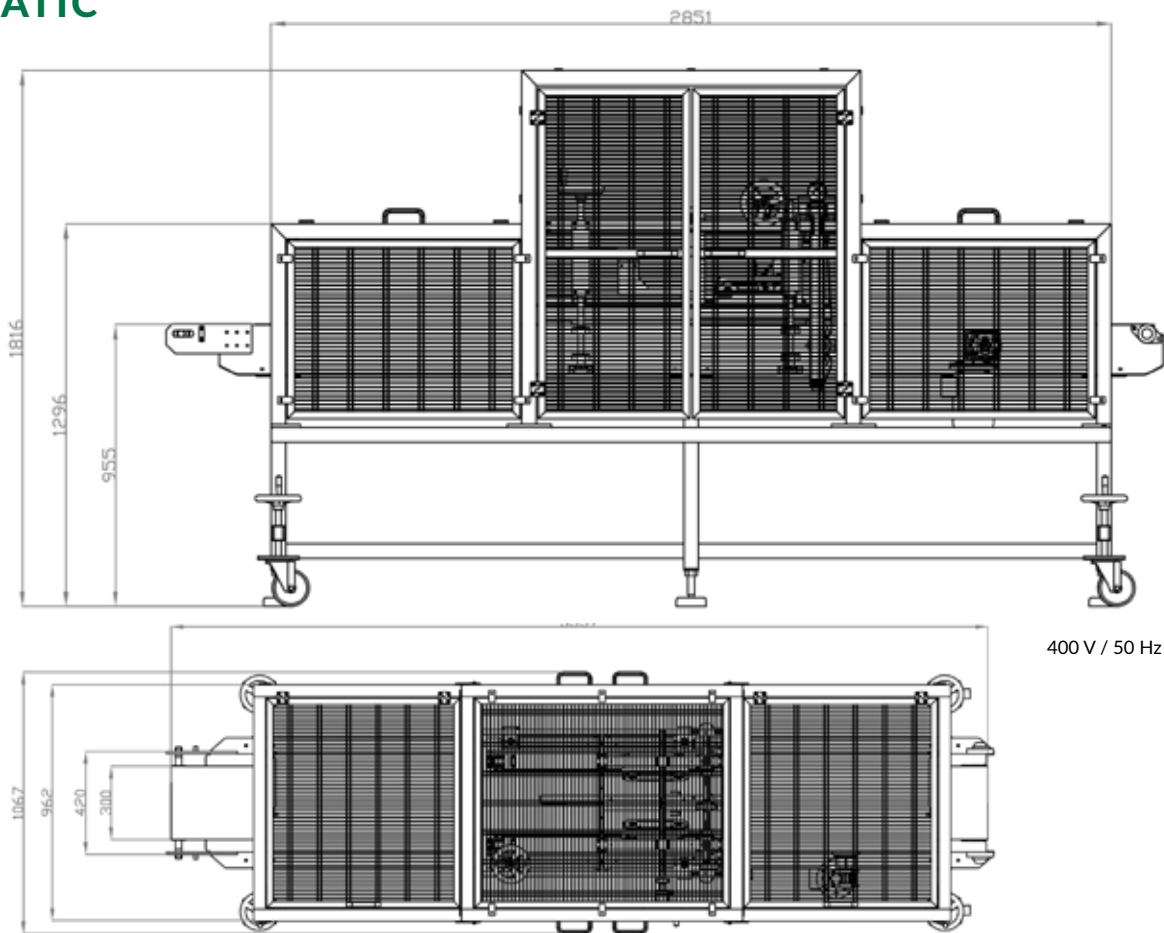

IT

Macchina confezionatrice semi-automatica per vassoi in cartone/carta erba

- Chiusura tramite tecnica di perforazione
- adattabile a linee di confezionamento semi-automatiche
- 40-60 confezioni/min.

EN

Semi-automatic packaging machine for cardboard/grass paper foodtainers

- intelligent interlocking method
- applicable for semi-automatic packaging lines
- 40-60 packagings/min.

- für Schalen für runde Früchte - verschiedene Design der Laschen - perfekte Sicht auf das verpackte Produkt
- per vassoi con frutti tondi - possibilità di personalizzare il design del coperchio - perfetta visibilità del prodotto
- applicable for Foodtainer with round fruits - different design of lids - perfect view of the packed products