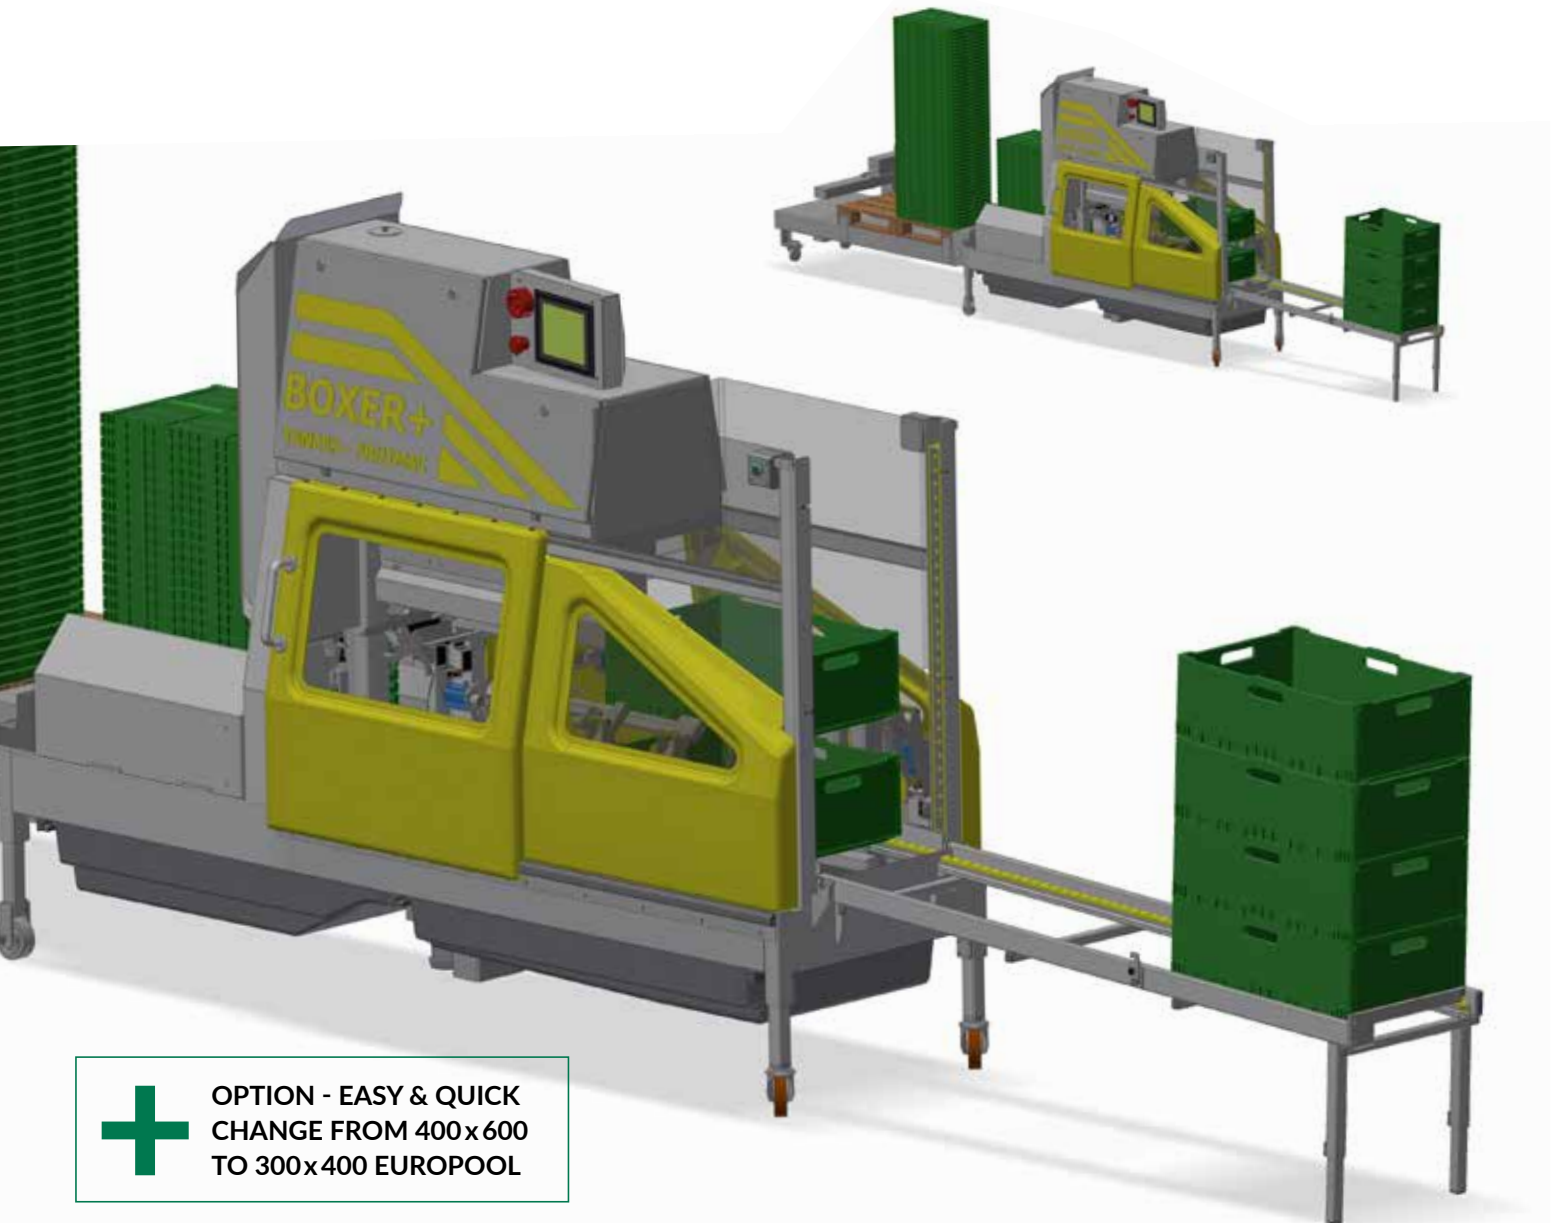

BOXER+

THE CRATES ERECTOR - NOW ADAPTABLE TO 400X600 OR 300X400 EUROPOOL

OPTION - EASY & QUICK
CHANGE FROM 400x600
TO 300x400 EUROPOOL

DE

Automatische Kistenaufrichtmaschine

- Aufklappleistung: bis 1.200 Kisten/h
- Format: 400 x 600 mm aller Poolbetreiber
- Format: 300 x 400 mm Europool
- Formatumstellung: einfach und schnell
- Kann in Linie direkt zu den Packlinien laufen oder auf Vorrat produzieren

IT

Formatrice casse automatica

- Capacità d'apertura: fino a 1.200 casse/ora
- Formato: 400 x 600 mm di tutti i pool
- Formato: 300 x 400 mm Europool
- Cambio formato: semplice e veloce
- Alimentazione diretta sulle linee di confezionamento o produzione a stock

EN

Automatic crates erector

- Erecting performance: until 1.200 crates/h
- Format: 400 x 600 mm all pool operators
- Format: 300 x 400 mm Europool
- Change format: easy and quick
- Is able to run direct to the packing lines or to produce on stock

BOXER+

Compressed air supply: 7 bar, consumption: 150 nl/min.
400 V / 50 Hz

DIFFERENT POOL CRATES	IFCO SL	IFCO LL	IFCO BLL	EUROPOOL BLUE
	EUROPOOL GREEN	CPR	STECO	CHEP NEW
	EUROCRATE	POLYMER	LOGIFRUIT	ALDI
	TESCO	LINPAC	POLYMER WOOD	DELHAIZE AIR LIQUIDE SDI SDI NEW L'AMANTE POLYMER E-LOG
	300 X 400 EUROPOOL			