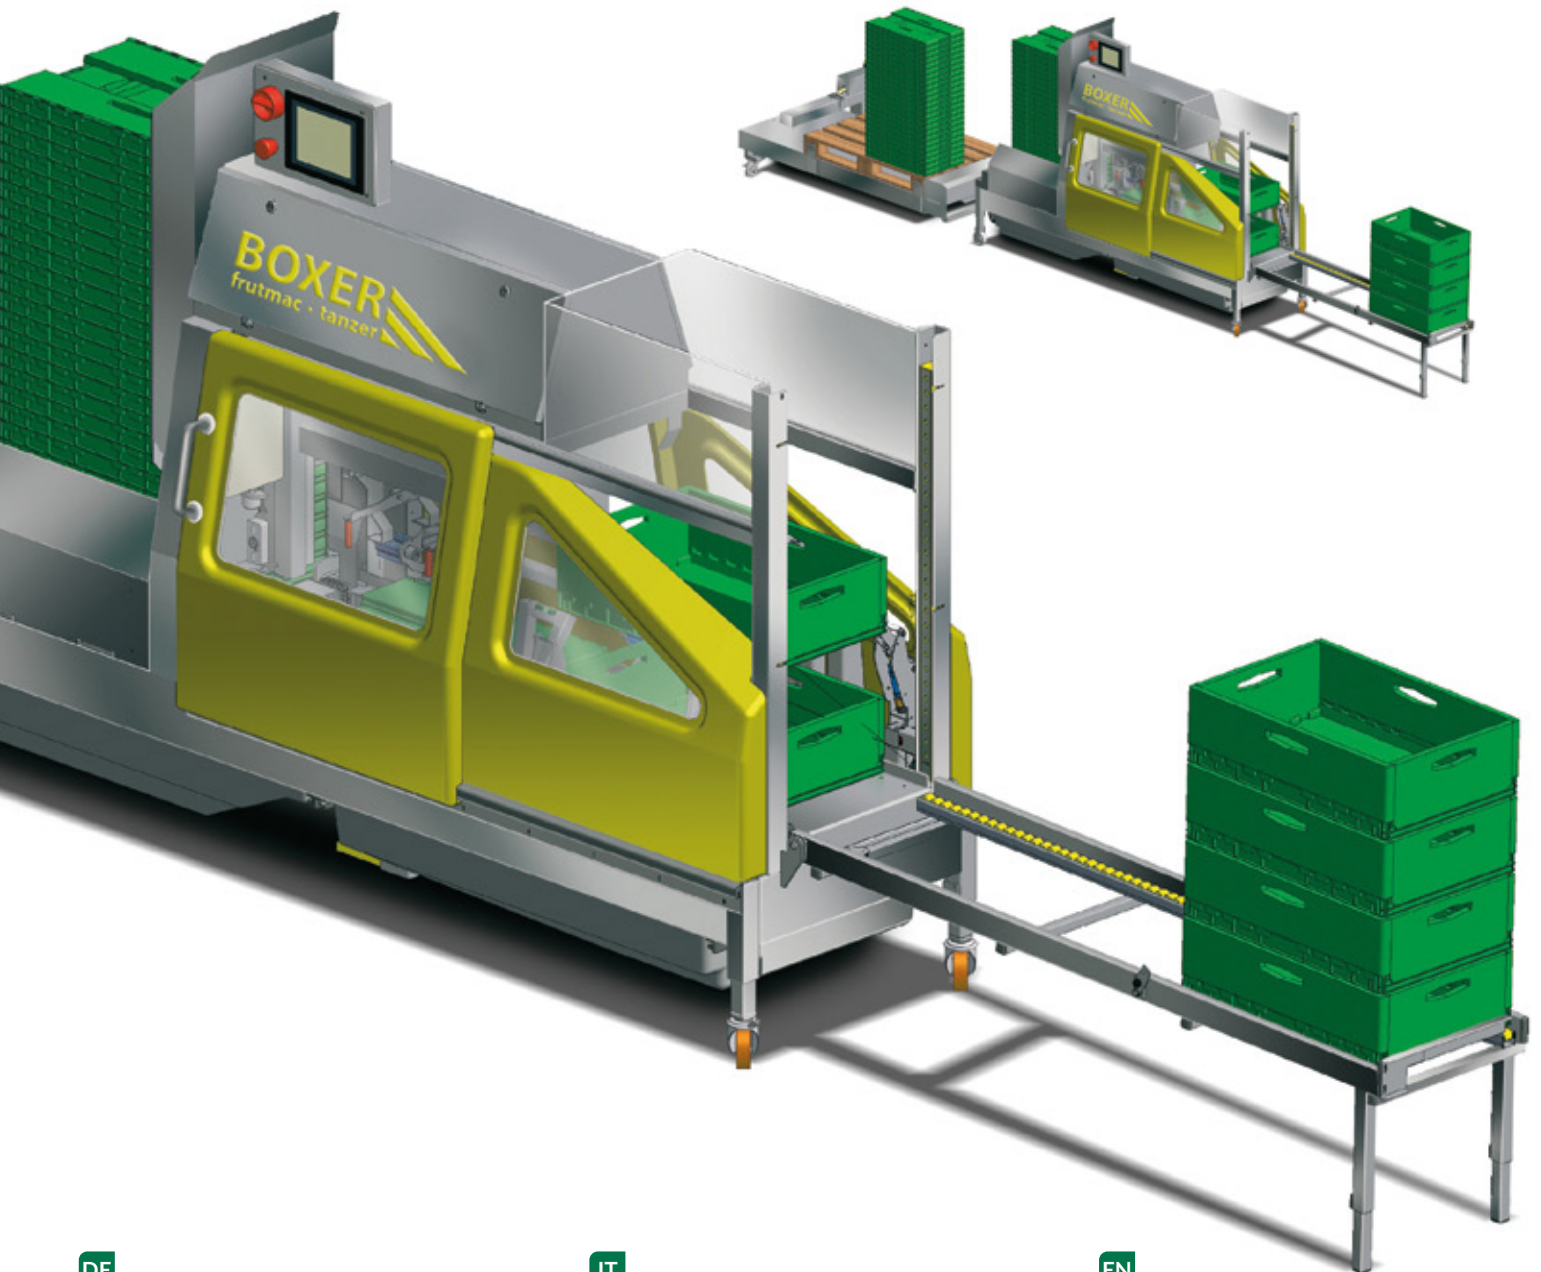

BOXER

THE CRATES ERECTOR FOR THE 400X600 FORMAT

DE

Automatische Kistenaufrichtmaschine

- Aufklappleistung: bis 1.200 Kisten/h
- Format: 400x600 mm aller Poolbetreiber
- Formatumstellung: einfach und schnell
- Kann in Linie direkt zu den Packlinien laufen oder auf Vorrat produzieren

IT

Formatrice casse automatica

- Capacità d'apertura: fino a 1.200 casse/ora
- Formato: 400 x 600 mm di tutti i pool
- Cambio formato: semplice e veloce
- Alimentazione diretta sulle linee di confezionamento o produzione a stock

EN

Automatic crates erector

- Erecting performance: until 1.200 crates/h
- Format: 400 x 600 mm all pool operators
- Change format: easy and quick
- Is able to run direct to the packing lines or to produce on stock

BOXER

Compressed air supply: 7 bar, consumption: 150 nl/min.

400 V / 50 Hz

DIFFERENT POOL CRATES	IFCO SL	IFCO LL	IFCO BLL	EUROPOOL BLUE
	EUROPOOL GREEN	CPR	STECO	CHEP NEW
	EUROCRATE	POLYMER	LOGIFRUIT	ALDI
	TESCO	LINPAC	POLYMER WOOD	DELHAIZE AIR LIQUIDE SDI SDI NEW L'AMANTE POLYMER E-LOG