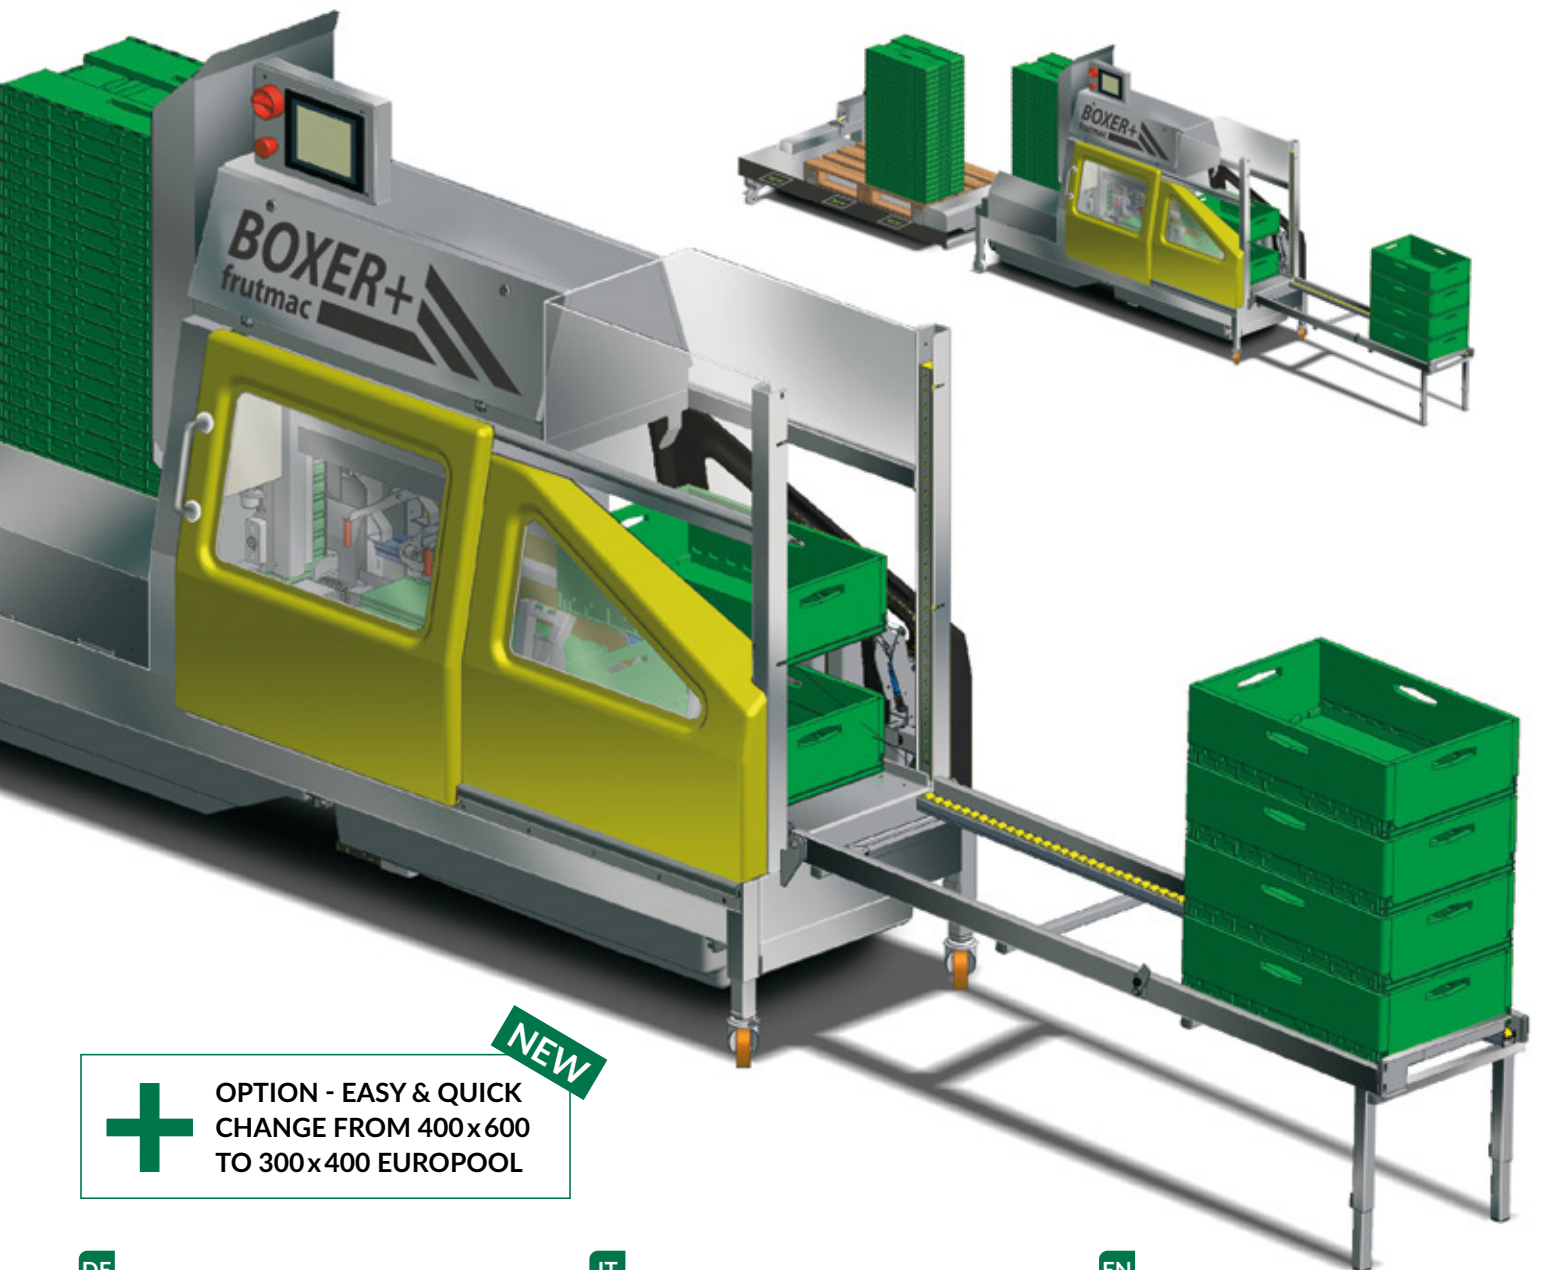

## BOXER+

THE CRATES ERECTOR - NOW ADAPTABLE TO 400X600 OR 300X400 EUROPOOL

**OPTION - EASY & QUICK  
CHANGE FROM 400x600  
TO 300x400 EUROPOOL**

**NEW**

**DE**

### Automatische Kistenaufrichtmaschine

- Aufklappleistung: bis 1.200 Kisten/h
- Format: 400 x 600 mm aller Poolbetreiber
- Format: 300 x 400 mm Europool
- Formatumstellung: einfach und schnell
- Kann in Linie direkt zu den Packlinien laufen oder auf Vorrat produzieren

### Formatrice casse automatica

- Capacità d'apertura: fino a 1.200 casse/ora
- Formato: 400 x 600 mm di tutti i pool
- Formato: 300 x 400 mm Europool
- Cambio formato: semplice e veloce
- Alimentazione diretta sulle linee di confezionamento o produzione a stock

### Automatic crates erector

- Erecting performance: until 1.200 crates/h
- Format: 400 x 600 mm all pool operators
- Format: 300 x 400 mm Europool
- Change format: easy and quick
- Is able to run direct to the packing lines or to produce on stock