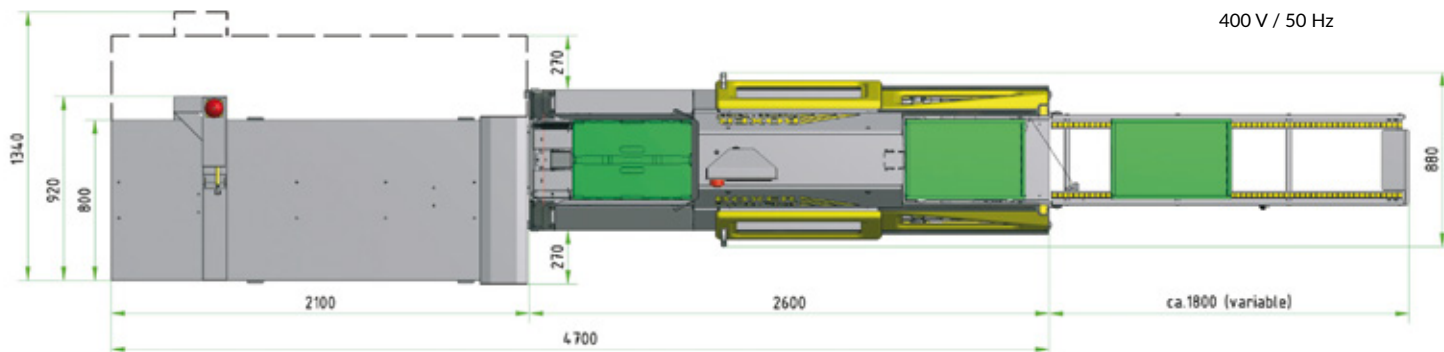

Compressed air supply: 7 bar, consumption: 150 nl/min.
400 V / 50 Hz