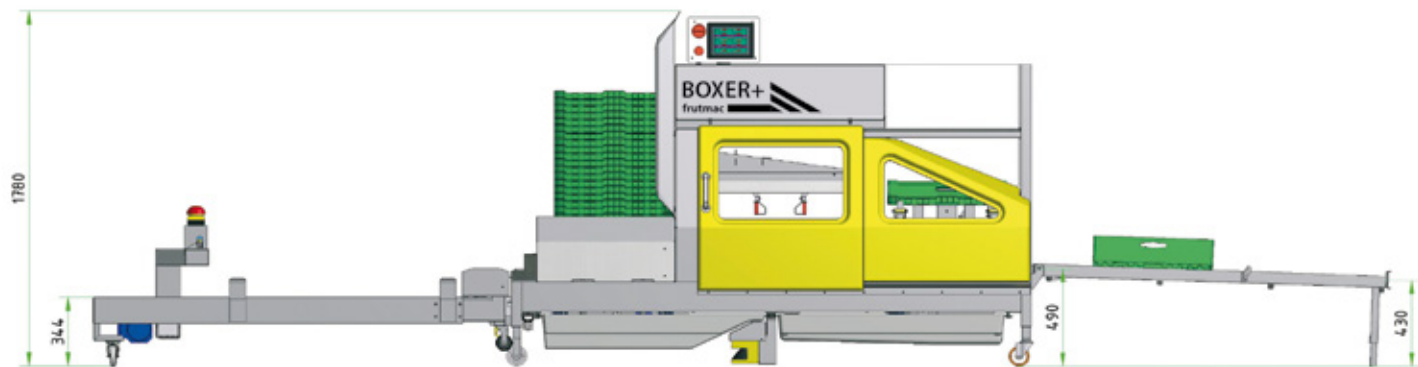

BOXER+

Compressed air supply: 7 bar, consumption: 150 nl/min.
400 V / 50 Hz

DIFFERENT POOL CRATES	IFCO SL	IFCO LL	IFCO BLL	EUROPOOL BLUE
	EUROPOOL GREEN	CPR	STECO	CHEP NEW
	EUROCRATE	POLYMER	LOGIFRUIT	ALDI
	TESCO	LINPAC	POLYMER WOOD	DELHAIZE AIR LIQUIDE SDI SDI NEW L'AMANTE POLYMER E-LOG
	300 X 400 EUROPOOL