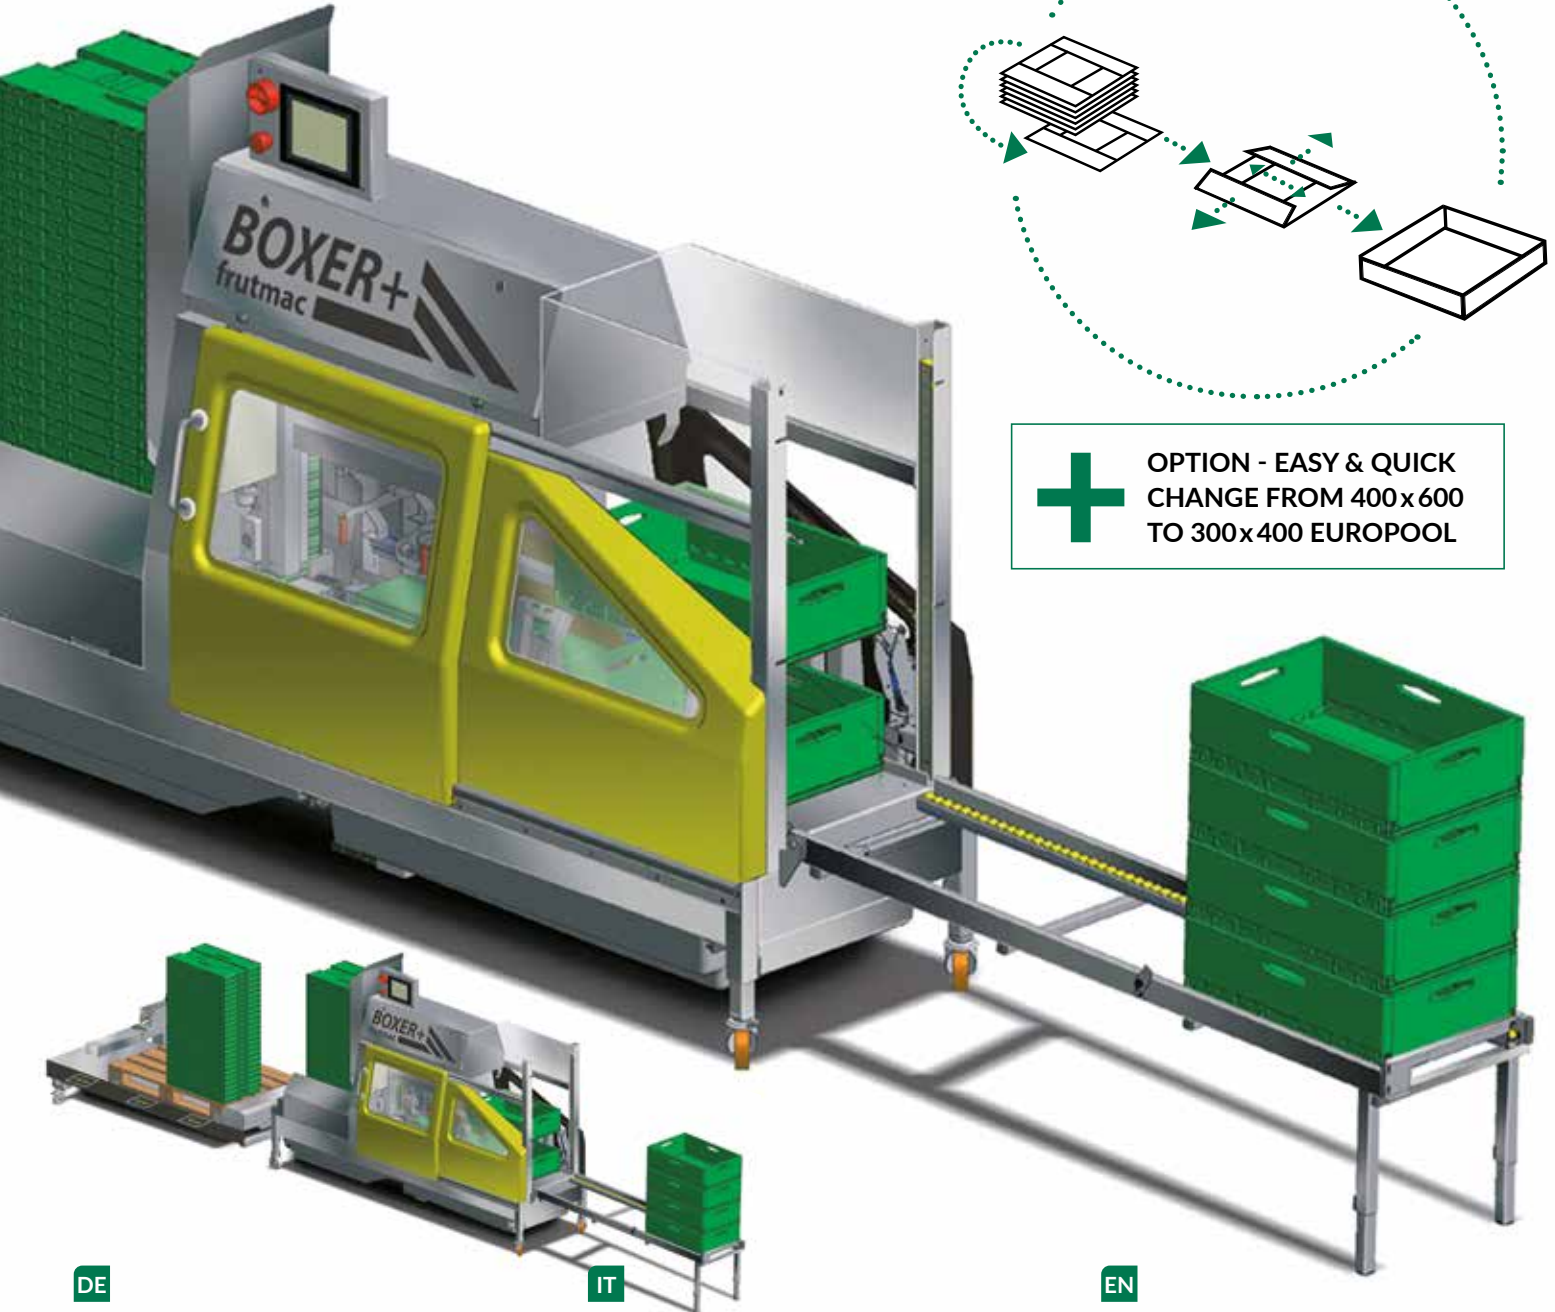

BOXER+

THE CRATES ERECTOR - NOW ADAPTABLE TO 400X600 OR 300X400 EUROPOOL

OPTION - EASY & QUICK
CHANGE FROM 400x600
TO 300x400 EUROPOOL

DE

Automatische Kistenaufrichtmaschine

- Aufklappleistung: bis 1.200 Kisten/h
- Format: 400 x 600 mm aller Poolbetreiber
- Format: 300 x 400 mm Europool
- Formatumstellung einfach und schnell
- Kann in Linie direkt zu den Packlinien laufen oder auf Vorrat produzieren

IT

Formatrice casse automatica

- Capacità d'apertura: fino a 1.200 casse/ora
- Formato: 400 x 600 mm di tutti i pool
- Formato: 300 x 400 mm Europool
- Cambio formato semplice e veloce
- Alimentazione diretta sulle linee di confezionamento o produzione a stock

EN

Automatic crates erector

- Erecting performance: until 1.200 crates/h
- Format: 400 x 600 mm all pool operators
- Format: 300 x 400 mm Europool
- Change format easy and quick
- Is able to run direct to the packing lines or to produce on stock

BOXER+

Compressed air supply: 7 bar, consumption: 150 nl/min.
400 V / 50 Hz

DIFFERENT POOL CRATES	IFCO SL	IFCO LL	IFCO BLL	EUROPOOL BLUE
	EUROPOOL GREEN	CPR	IFCO ST	CHEP NEW
	EUROCRATE	POLYMER	LOGIFRUIT	ALDI
	TESCO	POLYMER WOOD	CPR BEIGE	IFCO MEAT
	CPR GREY MEAT			DELHAIZE AIR LIQUIDE SDI L'AMANTE POLYMER E-LOG
	300 X 400 EUROPOOL			