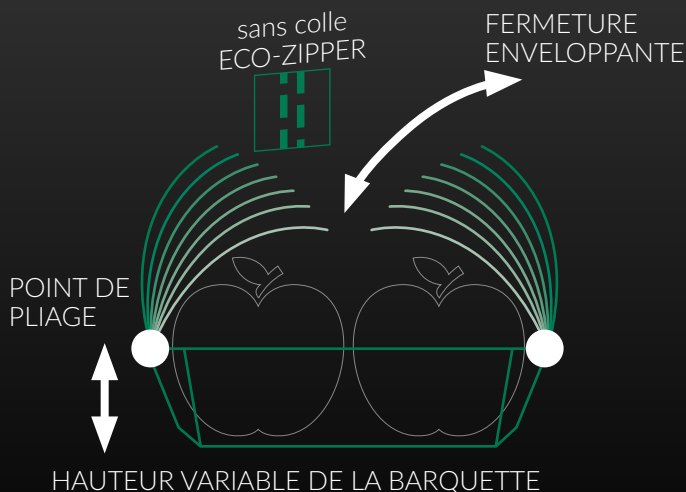

EMBALLAGE DURABLE ET FLEXIBLE - LA NOUVELLE ZIPPSOLUTION

POUR FRUITS ET LÉGUMES VARIÉS AVEC TAILLES ET FORMES VARIÉES

ZIPP YOUR OWN SOLUTION

RONDE

OVALE

PETITE

FORME LONGUE OU
PERSONNALISÉE

+ SOLUTION BARQUETTE ENVELOPPANTE

LES FRUITS RONDS SONT EMBALLÉS PAR LES LANGUETTES LATÉRALES EN CARTON POUR UNE FIXATION EN FORME DE X ET UNE VISIBILITÉ ENCORE PLUS ÉLEVÉE DU PRODUIT

+ SOLUTION BARQUETTE PLATE

LES LANGUETTES LATÉRALES SONT FERMÉES HORIZONTALEMENT POUR UN LIBRE CHOIX DE REMPLISSAGE. LA FORME CRÉATIVE ET LA DÉCOUPE DES LANGUETTES PERMETTENT UNE VISIBILITÉ PARFAITE DU PRODUIT ET SÉDUISENT D'AVANTAGE.

- + TOUT NOUVEAU «**ECO ZIPPER**» – EMBALLÉ ÉCOLOGIQUEMENT ET SANS COLLE
- + **VISIBILITÉ ÉLEVÉE DU PRODUIT** EMBALLÉ MALGRÉ UN CONDITIONNEMENT EN CARTON
- + **AJUSTABLE** POUR DIFFÉRENTS FRUITS, LÉGUMES ET BIEN PLUS
- + **DIFFÉRENTES TAILLES** DANS LA MÊME BARQUETTE? **AUCUN PROBLÈME!**
- + **EMBALLAGE EN UNE SEULE PIÈCE** – MONOMATÉRIAU FACILE À MANIPULER
- + **OUTIL DE COMMUNICATION PARFAIT** – IMPRIMEZ VOTRE PROPRE DESIGN ET TROUVEZ LA FORME PARFAITE POUR VOUS
- + **CARTON ONDULÉ** ○ **PAPIER BIOLOGIQUE COMPOSTABLE** (40%)

SOLUTION UNIQUE

ZIPPMATIC

- + APPROPRIÉE POUR UNE GRANDE VARIÉTÉ DE PRODUITS
- + EMBALLAGE EN UNE SEULE LIGNE
- + ÉGALEMENT APPROPRIÉE POUR UNE GRANDE VARIÉTÉ D'ALIMENTS

Téléchargez la fiche machine ici: