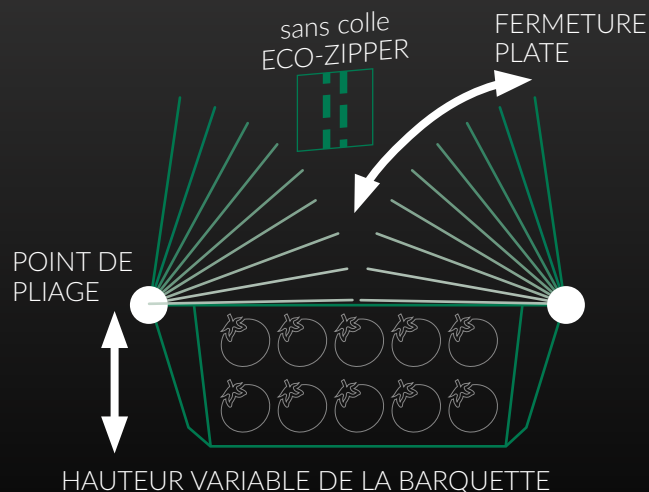

EMBALLAGE DURABLE ET FLEXIBLE - LA NOUVELLE ZIPPSOLUTION

POUR FRUITS ET LÉGUMES VARIÉS AVEC TAILLES ET FORMES VARIÉES

ZIPP YOUR OWN SOLUTION

RONDE

OVALE

PETITE

FORME LONGUE OU
PERSONNALISÉE

+ SOLUTION BARQUETTE ENVELOPPANTE

LES FRUITS RONDS SONT EMBALLÉS PAR LES LANGUETTES LATÉRALES EN CARTON POUR UNE FIXATION EN FORME DE X ET UNE VISIBILITÉ ENCORE PLUS ÉLEVÉE DU PRODUIT

+ SOLUTION BARQUETTE PLATE

LES LANGUETTES LATÉRALES SONT FERMÉES HORIZONTALEMENT POUR UN LIBRE CHOIX DE REMPLISSAGE. LA FORME CRÉATIVE ET LA DÉCOUPE DES LANGUETTES PERMETTENT UNE VISIBILITÉ PARFAITE DU PRODUIT ET SÉDUISENT D'AVANTAGE.

- + TOUT NOUVEAU «**ECO ZIPPER**» – EMBALLÉ ÉCOLOGIQUEMENT ET SANS COLLE
- + **VISIBILITÉ ÉLEVÉE DU PRODUIT** EMBALLÉ MALGRÉ UN CONDITIONNEMENT EN CARTON
- + **AJUSTABLE** POUR DIFFÉRENTS FRUITS, LÉGUMES ET BIEN PLUS
- + **DIFFÉRENTES TAILLES** DANS LA MÊME BARQUETTE? **AUCUN PROBLÈME!**
- + **EMBALLAGE EN UNE SEULE PIÈCE** – MONOMATÉRIAU FACILE À MANIPULER
- + **OUTIL DE COMMUNICATION PARFAIT** – IMPRIMEZ VOTRE PROPRE DESIGN ET TROUVEZ LA FORME PARFAITE POUR VOUS
- + **CARTON ONDULÉ** ○ **PAPIER BIOLOGIQUE COMPOSTABLE** (40%)

SOLUTION UNIQUE

ZIPPMATIC

- + APPROPRIÉE POUR UNE GRANDE VARIÉTÉ DE PRODUITS
- + EMBALLAGE EN UNE SEULE LIGNE
- + ÉGALEMENT APPROPRIÉE POUR UNE GRANDE VARIÉTÉ D'ALIMENTS

Téléchargez la fiche machine ici: